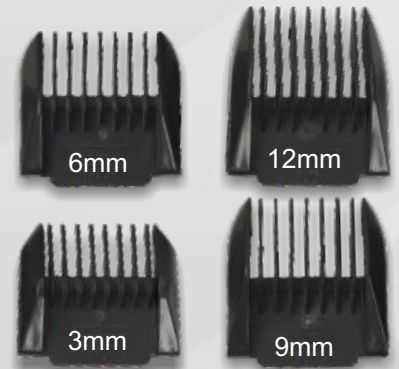

Product Data Sheet

Ficha de Produto * Ficha de Producto * Fiche Produit

(Box: 270 x 210 x 60mm)

Professional Rechargeable Hair Clipper
Ceramic and Titanium Coated Fixed Blades

Features

- Works corded or cordless
- With DC motor, ergonomic and practical
- Adjustable blade-control level (0.8 - 2.0mm)
- Detachable blades

Charger

- input: 220-240VAC~ 50Hz
- output: 3VDC 500mA

Accessories

- 2 independent sets of batteries
- 4 attachment combs (3mm, 6mm, 9mm and 12mm)
- Blade's lubricant oil and Cleaning brush

Aparador de Cabelo Recarregável Profissional
Lâminas em Cerâmica e Revestimento em Titânio

Características

- Funcionamento com ou sem fios
- Com motor DC, ergonómico e prático
- Nível da lâmina ajustável (0.8 - 2.0mm)
- Lâminas destacáveis

Carregador

- entrada: 220-240VAC~ 50Hz
- saída: 3VDC 500mA

Acessórios

- 2 baterias independentes
- 4 pentes de corte (3mm, 6mm, 9mm e 12mm)
- Óleo lubrificante e Escova de limpeza

Tondeuse a Cheveux Rechargeable Professionnel
Lames en Ceramc et Revêtement de Titane